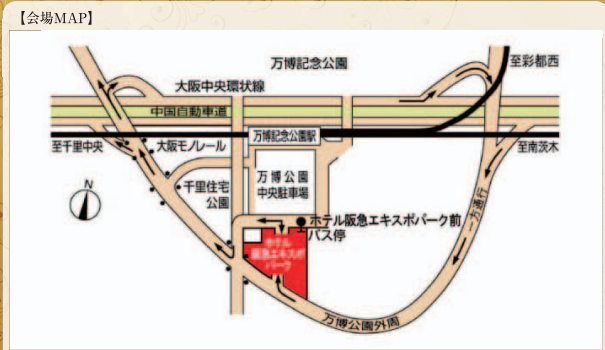

日時 2019年6月16日(日) 9:00~19:00

チケット 指定席：A席 25,000円
B席 23,000円 (A席・B席共にディナー付き)

会場 ホテル阪急エキスポパーク

立ち見：7,000円 (先着順)
※会場スペースの関係上、入場制限させていただくことがあります

〒565-0826 大阪府吹田市千里万博公園1-5
大阪モノレール「万博記念公園駅」下車 徒歩約5分

競技名	種目
WDSF PD OPEN STANDARD	W T V F Q
WDSF PD OPEN LATIN	S C R P J
WDSF OPEN STANDARD	W T V F Q
WDSF OPEN LATIN	S C R P J
JDSF SENIOR II A Class STANDARD	W T
JDSF SENIOR IV A Class STANDARD	W T
JDSF UNDER 23 STANDARD	W T V F Q
JDSF UNDER 23 LATIN	S C R P J
JDSF PRE JUNIOR Latin	S
	R
JDSF PRE JUVENILE Latin	S
	C